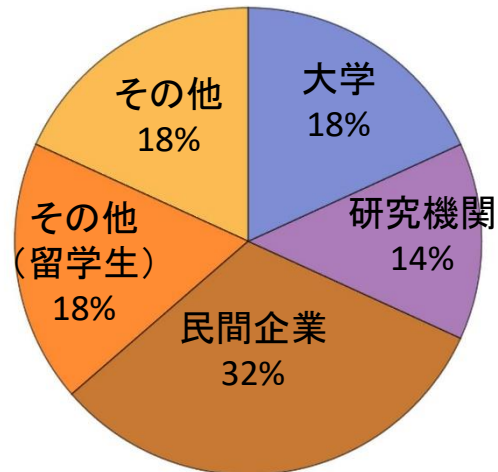

博士修了者 22名

第一志望に就職する学生は全体の約3/4 9割の学生が第一志望の職種 (2023年)