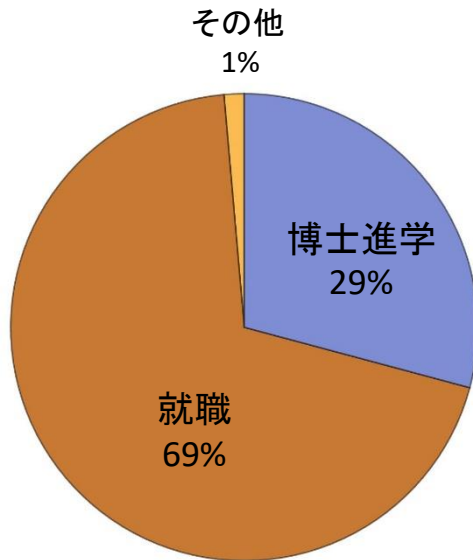

物理学専攻の就職・進学状況

就職担当 隅野行成

進路状況 2024年3月卒

修士修了者 74名

博士修了者 22名

第一志望に就職する学生は全体の約3/4 9割の学生が第一志望の職種 (2023年)

就職先

修士： 日立システムズ,小森コーポレーション,日本原燃,東京電力ホールディングス,三菱電機,京セラ, ナガセ,サントリーホールディングス,フューチャー,原田伸銅所, ヤマハ,ルネサスセミコンダクタ マニュファクチュアリング,ビーネックステクノロジーズ,日本電気,日立ソリューションズ,大和証券,日立製作所, マイスターエンジニアリング,日本原子力研究開発機構, キオクシア岩手,出光興産, 三井住友トラスト・アセットマネジメント,富士フイルムソフトウェア,オプテックス,キーエンス,住友電気工業,HOYA,野村総合研究所,住友金属鉱山,UCC上島珈琲,日本製鉄, エイブリック,富士通,パーソルキャリア, NTTデータ, ベイカレント・コンサルティング,豊田自動織機,ミネベアミツミ, 村田製作所,リコー,アマゾンウェブサービスジャパン,キヤノン,ゴールドマン・サックス・アセット・マネジメント